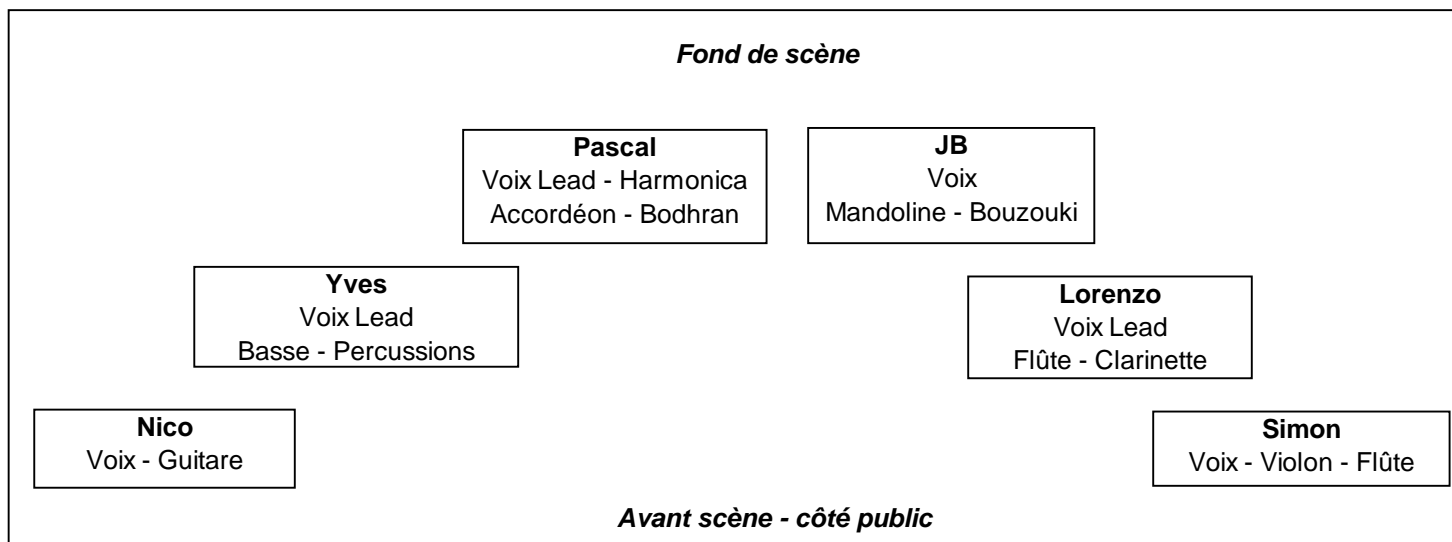

## FICHE TECHNIQUE

### ENTREES

Entrée 1	<b>Nico</b> (Le Mousse)	Voix	Micro Voix
Entrée 2		Guitare	Entrée DI
Entrée 3	<b>Yves</b> (Le Bosco)	Voix Lead	Micro Voix Qualité
Entrée 4		Basse	Entrée DI
Entrée 5		Percussions (Guiro, Cuillers)	Micro Percussions
Entrée 6	<b>Pascal</b> (Captain Music)	Voix Lead - Harmonica	Micro Voix Qualité
Entrée 7		Bodhran	Prise XLR Phantom + PC 220 v sur scène
Entrée 8		Accordéon - Main gauche	Prise XLR Phantom
Entrée 9		Accordéon - Main droite	Prise XLR Phantom
Entrée 10	<b>JB</b> (Le Gamin)	Voix	Micro Voix
Entrée 11		Mandoline	Entrée DI
Entrée 12		Bouzouki	Micro Instrument
Entrée 13	<b>Lorenzo</b> (Le Second)	Voix Lead	Micro Voix Qualité
Entrée 14		Flûtes - Clarinette	Micro
Entrée 15	<b>Simon</b> (Crincrin)	Voix - Flûte	Micro Voix
Entrée 16		Violon	Entrée DI